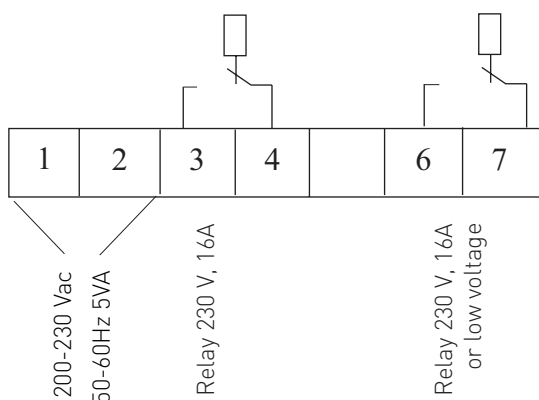

ДАТЧИК

Диапазон измерения:	0-99%RH (без конденсации)
Точность:	<±2%RH в диапазоне измерения
Подсчет времени:	при низкой скорости воздуха, после 30 сек
Монтаж:	монтаж на стену
Тип датчика:	датчик, 3 м кабеля к нему

КОРПУС

Размеры:	высота: 100 мм, Глубина 60 мм, Ширина 100 мм
Дисплей:	1 строка светодиодная
Программирование:	четыре кнопки для программирования
Корпус:	IP44, датчик коробки IP20, вариант IP65. Окружающая температура: 0-55°C
Вес:	0.6 кг.
Крепление:	4 отверстия для винтов 4 ммØ, к стене
Вариант:	отдельный дисплей, коробка с 25 м или 50 м низковольтными кабелями IP65 датчик, также может быть установлен на стене

ПОДКЛЮЧЕНИЕ И ПРОГРАММИРОВАНИЕ

2 отдельных реле	со свободным потенциалом, Макс 230В16А для каждого
Визуальная сигнализация:	дисплей начинает мигать, если достигается заданное значение
Размер кабеля:	максимум 1 x 1,5 мм² (на пульте)
Электропитание:	230 В, 50-60 Гц (кабель в комплект не входит)

Пульт питания