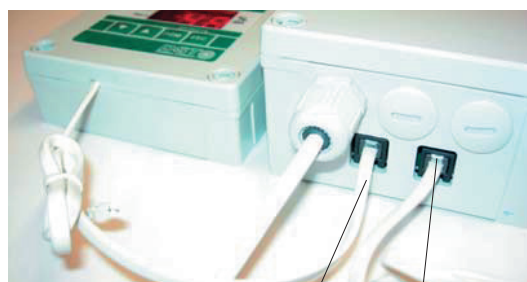

Опции удаленного дисплея

Кабель дисплея Кабель датчика

25-метровый низковольтный кабель для дисплея от блока реле. 230 В - питание, блок реле. 3-х метровый кабель датчика от блока реле.

Архангельск (8182)63-90-72
Астана (7172)727-132
Астрахань (8512)99-46-04
Барнаул (3852)73-04-60
Белгород (4722)40-23-64
Брянск (4832)59-03-52
Владивосток (423)249-28-31
Волгоград (844)278-03-48
Вологда (8172)26-41-59
Воронеж (473)204-51-73
Екатеринбург (343)384-55-89

Иваново (4932)77-34-06
Ижевск (3412)26-03-58
Казань (843)206-01-48
Калининград (4012)72-03-81
Калуга (4842)92-23-67
Кемерово (3842)65-04-62
Киров (8332)68-02-04
Краснодар (861)203-40-90
Красноярск (391)204-63-61
Курск (4712)77-13-04
Липецк (4742)52-20-81

Магнитогорск (3519)55-03-13
Москва (495)268-04-70
Мурманск (8152)59-64-93
Набережные Челны (8552)20-53-41
Нижний Новгород (831)429-08-12
Новокузнецк (3843)20-46-81
Новосибирск (383)227-86-73
Омск (3812)21-46-40
Орел (4862)44-53-42
Оренбург (3532)37-68-04
Пенза (8412)22-31-16

Пермь (342)205-81-47
Ростов-на-Дону (863)308-18-15
Рязань (4912)46-61-64
Самара (846)206-03-16
Санкт-Петербург (812)309-46-40
Саратов (845)249-38-78
Севастополь (8692)22-31-93
Симферополь (3652)67-13-56
Смоленск (4812)29-41-54
Сочи (862)225-72-31
Ставрополь (8652)20-65-13

Сургут (3462)77-98-35
Тверь (4822)63-31-35
Томск (3822)98-41-53
Тула (4872)74-02-29
Тюмень (3452)66-21-18
Ульяновск (8422)24-23-59
Уфа (347)229-48-12
Хабаровск (4212)92-98-04
Челябинск (351)202-03-61
Череповец (8202)49-02-64
Ярославль (4852)69-52-93

Киргизия (996)312-96-26-47

Казахстан (772)734-952-31

Таджикистан (992)427-82-92-69